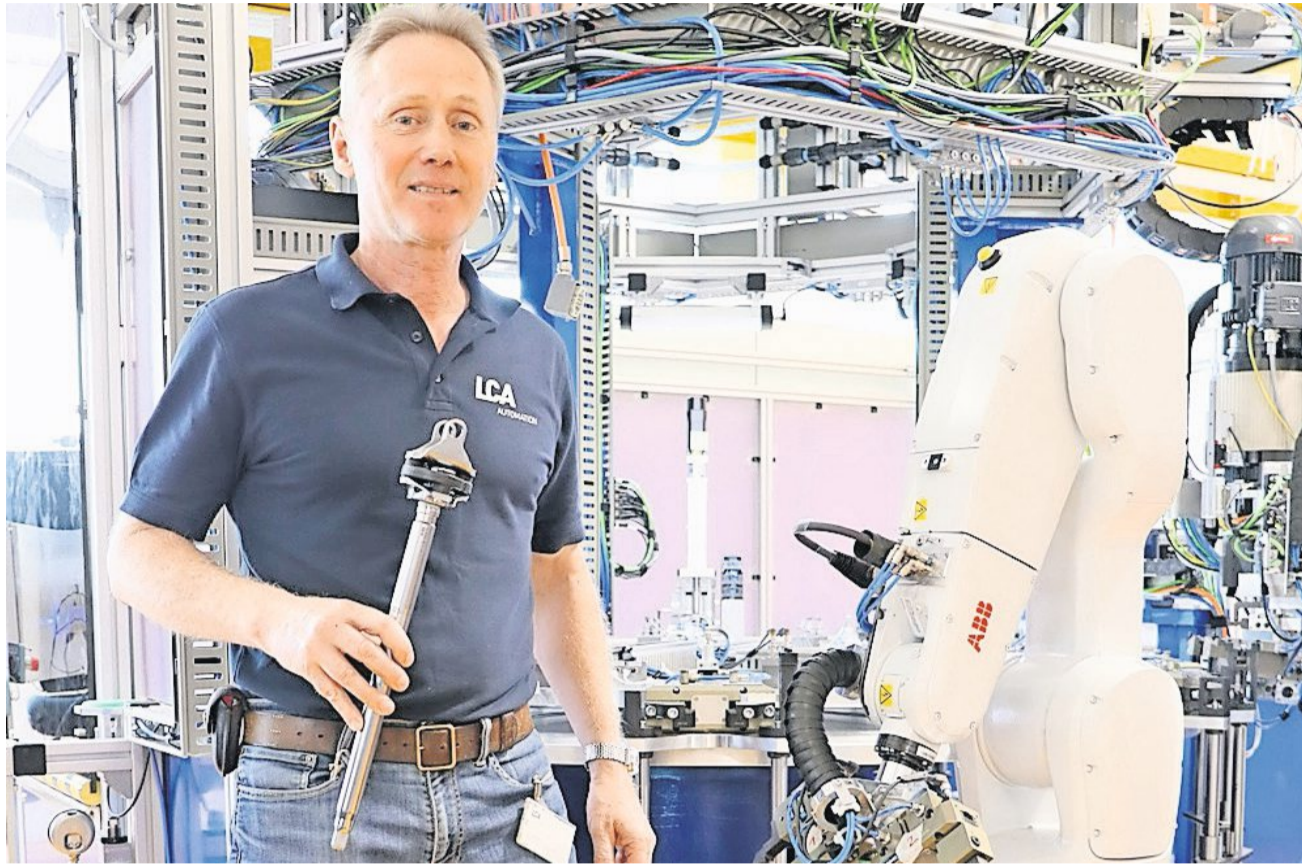

# «Müssen immer einen Schritt voraus sein»

**Innovation** Drei Viertel der Fahrzeuge auf Schweizer Strassen und der Kartoffelschäler haben eine Gemeinsamkeit: Eine Küssnachter Firma trägt zu deren Produktion bei. Die ausgeklügelten Maschinen der LCA Automation AG sind weltweit gefragt.

Nadia von Euw

Wer die Firma LCA Automation AG (LCA) in Küssnacht besuchen will, bekommt ein A4-Papier mit Sicherheitsregeln sowie Verhaltensvorschriften vorgelegt und trägt einen Besucherausweis. Hinter dem unscheinbaren Namen muss Grosses stecken.

## Maschinen für Massenproduktion

Wohl die wenigsten in unserer Region ahnen, dass auch sie indirekt mit Produkten der erfolgreichen Firma in Kontakt kommen. «Wenn Sie zum Beispiel ein Fahrzeug aus der VW-Gruppe fahren oder schon mit einem Sparschäler Kartoffeln geschält haben, sind wir im Geschäft», macht CEO Christoph Rennhard das Wirken von LCA greifbar.

Zwar stellt die Produktionsfirma nicht die Endprodukte selber her, sondern die Montageanlagen für deren möglichst effiziente Herstellung und Prüfung. Das L im Firmennamen steht für

CEO Christoph Rennhard erklärt die Maschine, die das sicherheitsrelevante Bauteil (in der Hand) für die Verbindung von Lenkrad und Rädern eines Fords herstellt. Bild: Nadia von Euw